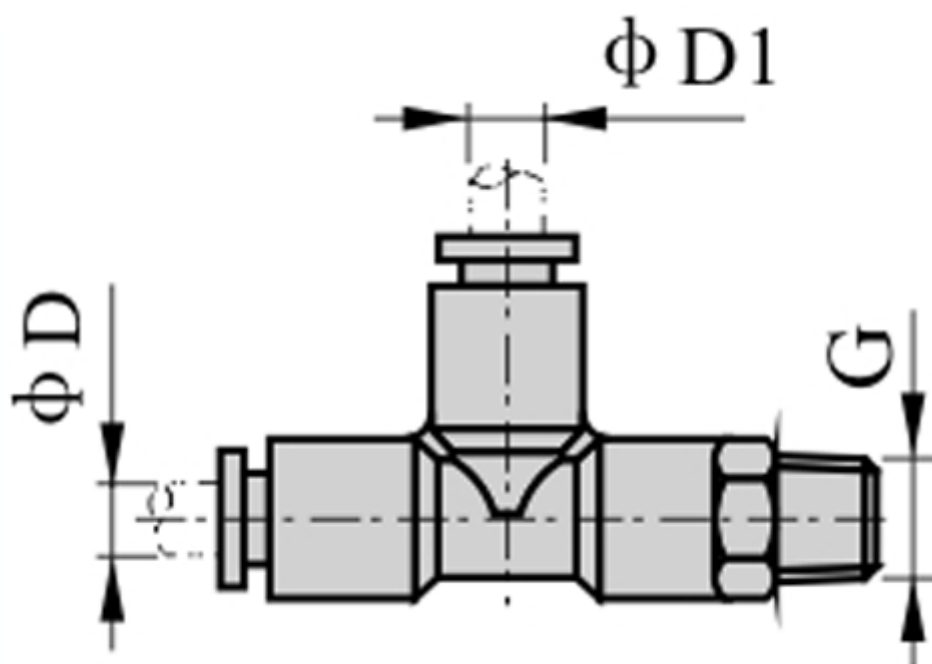

Varenummer: 58EPD6M5
Beskrivelse: Fitting EPD6M5 T-stykke
udvendig gevind M5, slangediameter 6

Mål

D = 6
Gevind = M5